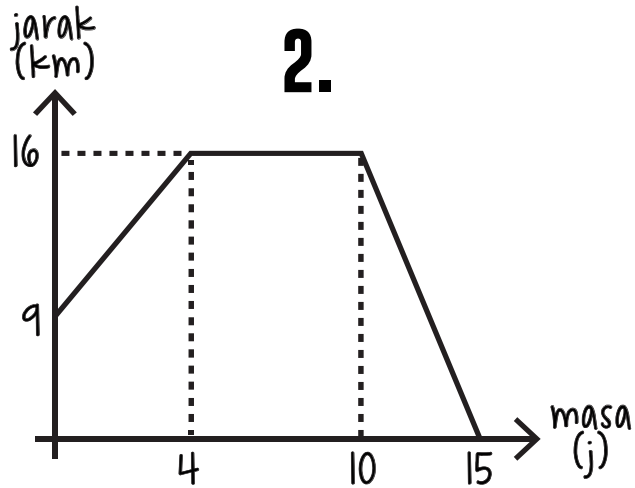

1. tempoh berhenti
2. laju 4 jam pertama
3. laju 5 jam terakhir
4. purata laju keseluruhan