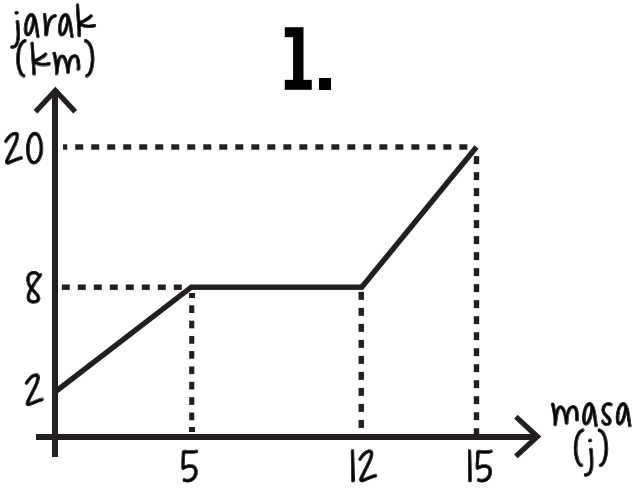

JARAK-MASA

1. tempoh berhenti
2. laju 5 jam pertama
3. laju 3 jam terakhir
4. purata laju keseluruhan