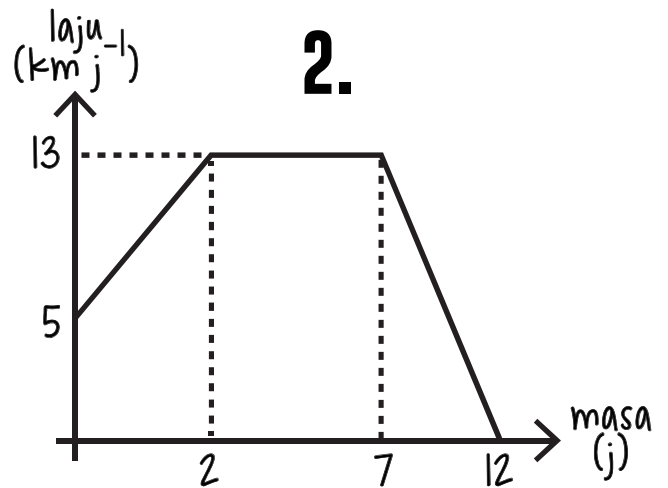

LAJU-MASA

- tempoh laju seragam
- kadar perubahan laju 3 jam pertama
- kadar perubahan laju 4 jam terakhir
- purata laju keseluruhan

- tempoh laju seragam
- kadar perubahan laju 2 jam pertama
- kadar perubahan laju 5 jam terakhir
- purata laju keseluruhan