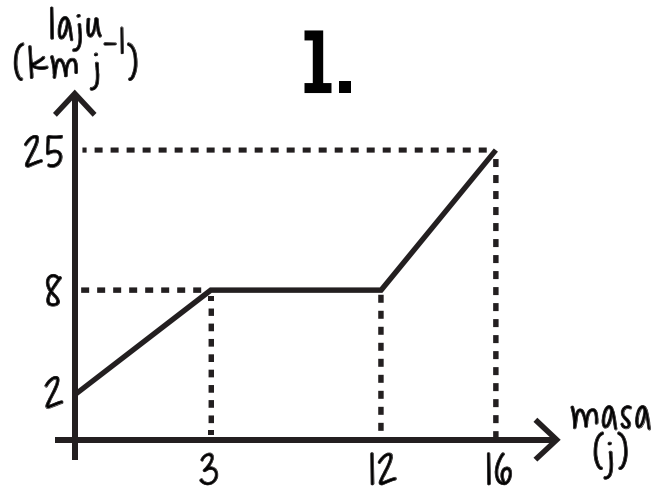

LAJU-MASA

- tempoh laju seragam
- kadar perubahan laju 3 jam pertama
- kadar perubahan laju 4 jam terakhir
- purata laju keseluruhan

- tempoh laju seragam
- kadar perubahan laju 2 jam pertama
- kadar perubahan laju 5 jam terakhir
- purata laju keseluruhan