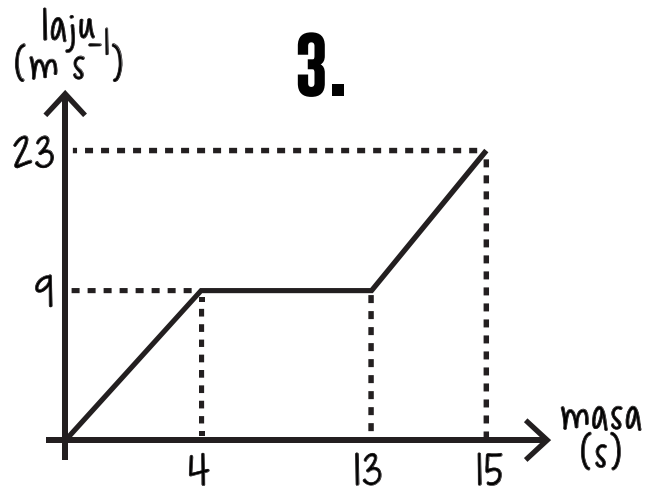

LAJU-MASA

- tempoh laju seragam
- kadar perubahan laju 3 jam pertama
- kadar perubahan laju 4 jam terakhir
- purata laju keseluruhan

- tempoh laju seragam
- kadar perubahan laju 2 jam pertama
- kadar perubahan laju 5 jam terakhir
- purata laju keseluruhan