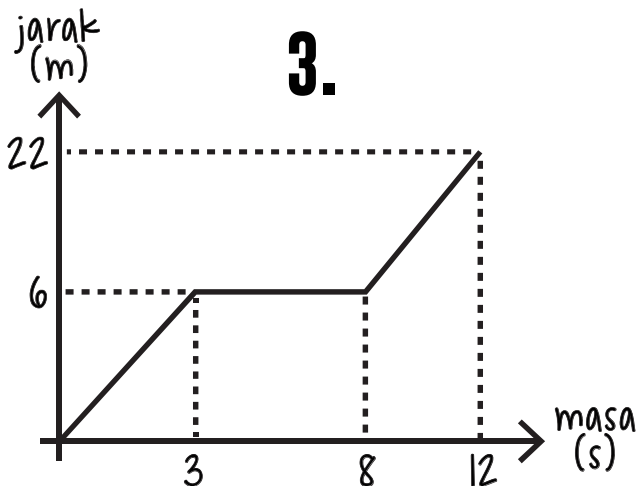

1. tempoh berhenti
2. laju 3 saat pertama
3. laju 4 saat terakhir
4. purata laju keseluruhan